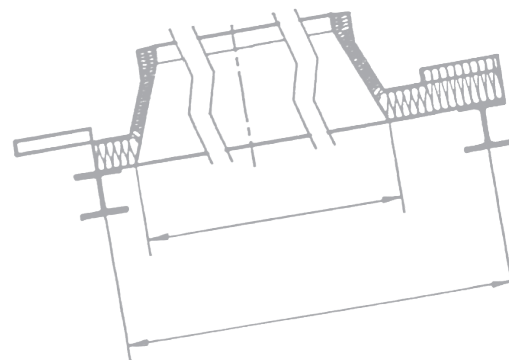

Trapezblechprofil

Aufsatzkränze AK-90/95

Kunde:

Auftragsnummer:

vom

BV:

Anschlussflansch für Dachelement Typ des Herstellers:

OKD:

 x

Material:

Aufsatzkranzhöhe:

- 15 cm 30 cm 40 cm 50 cm

Anzahl:

Oberfläche Aussen: blank RAL

Oberfläche Innen: blank RAL

umlaufend wärmegeklämmt profiliert

Profil:

flacher Flansch

einschalig profiliert

seitlich gekantet

Kal - Zip o. ä.

Bemerkung: