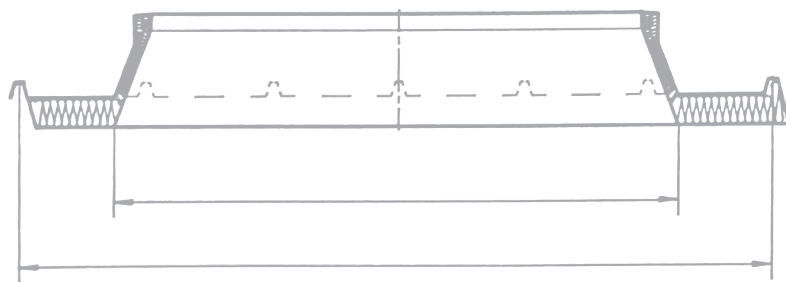

Trapezblechprofil

Aufsatzkränze AK-90/95

Kunde:

Auftragsnummer:

vom

BV:

Anschlussflansch für Dachelement Typ des Herstellers:

OKD:

 x

Material:

Aufsatzkranzhöhe:

- 15 cm 30 cm 40 cm 50 cm

Anzahl:

Oberfläche Aussen: blank RAL

Oberfläche Innen: blank RAL

umlaufend wärmegeklämmt profiliert

Profil:

flacher Flansch

einschalig profiliert

seitlich gekantet

Kal - Zip o. ä.

Bemerkung: